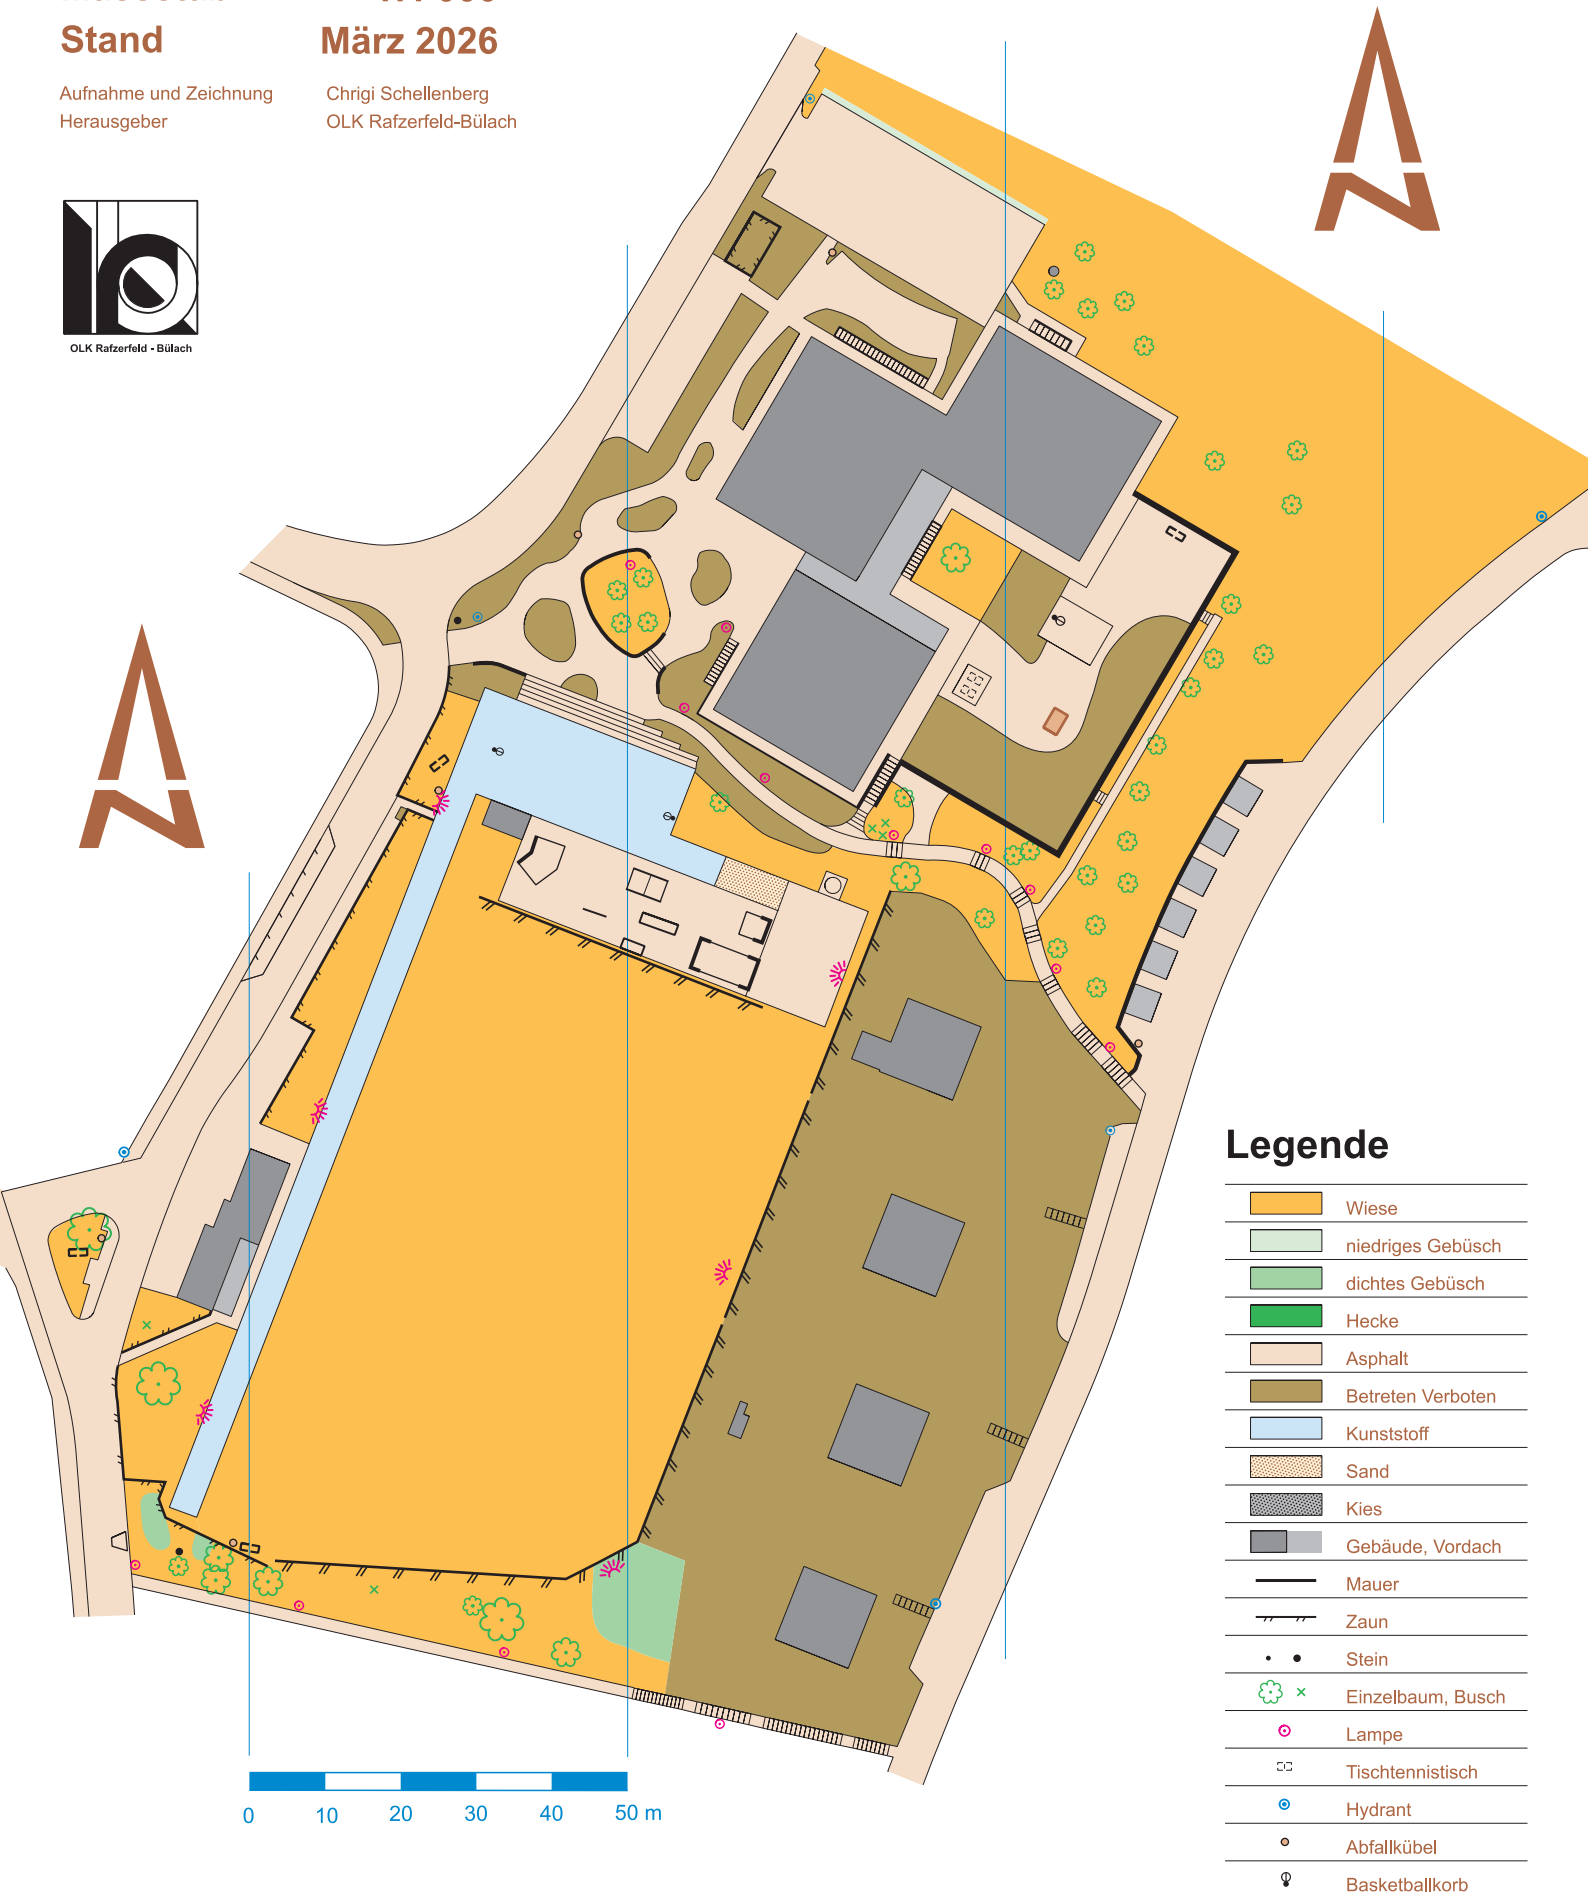

Schlafapfelbaum Eglisau

Masstab

1:1'000

Stand

März 2026

Aufnahme und Zeichnung
Herausgeber

Chrigi Schellenberg
OLK Rafzerfeld-Bülach

Legende

	Wiese
	niedriges Gebüsch
	dichtes Gebüsch
	Hecke
	Asphalt
	Betreten Verboten
	Kunststoff
	Sand
	Kies
	Gebäude, Vordach
	Mauer
	Zaun
	Stein
	Einzelbaum, Busch
	Lampe
	Tischtennistisch
	Hydrant
	Abfallkübel
	Basketballkorb