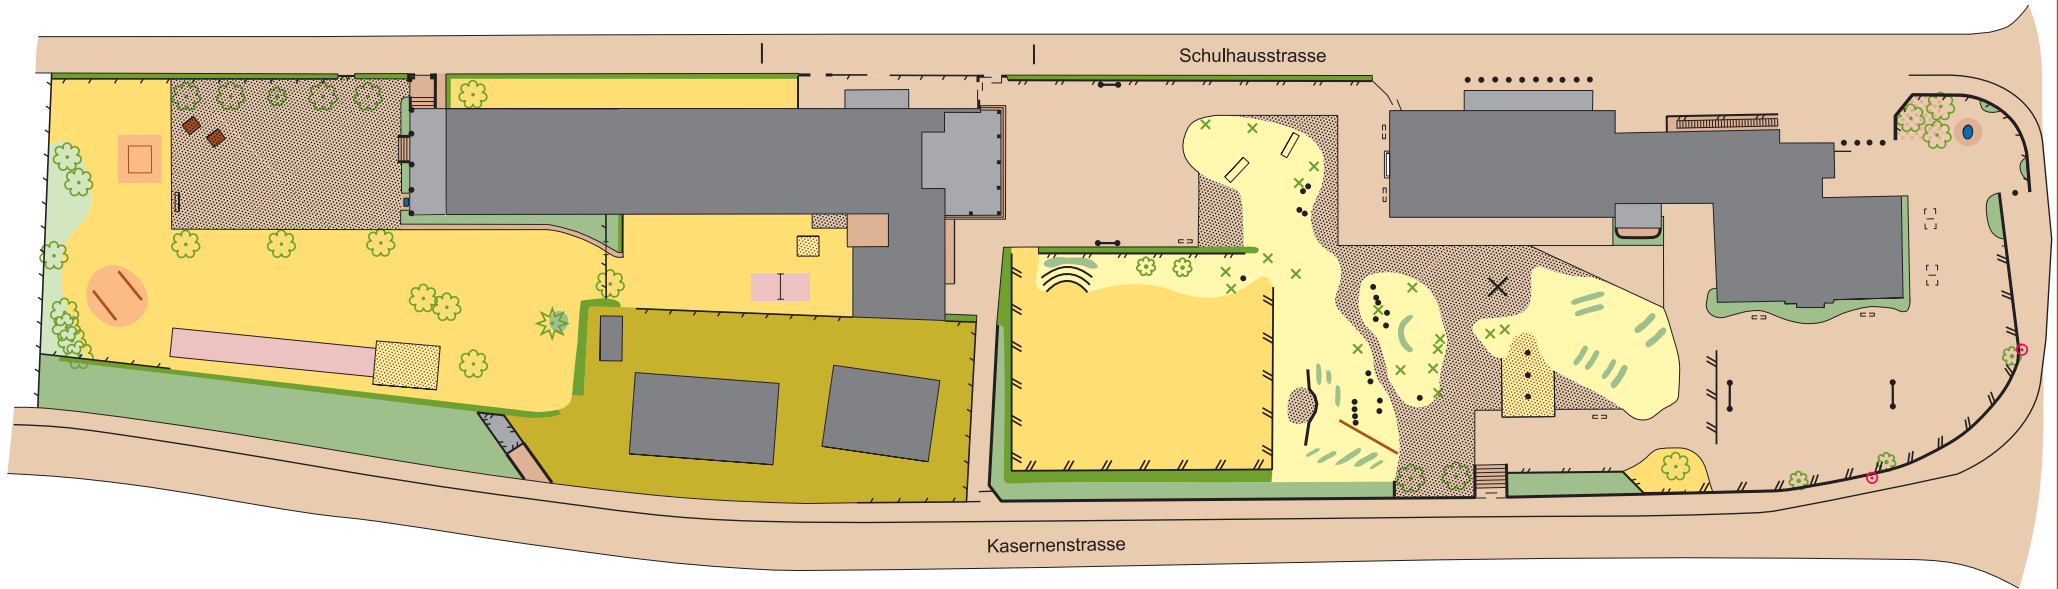

# Lindenhof Bülach

**Masstab: 1 : 1000**  
**Stand: Frühling 2013**

Aufnahme und  
 Zeichnung Michael Meister  
 Herausgeber OLK Rafzerfeld-Bülach  
 Bewilligung eidg. Vermessungsdirektion  
 VA002008

OLK Rafzerfeld - Bülach

**OCAD®**  
 the smart software  
 for cartography 

Legende	
	Wiese
	niedriges Gebüsch
	dichtes Gebüsch
	Hecke
	Asphalt
	Beton, Platten
	Kunststoff
	Sand
	Kies
	Schnitzel

	Gebäude, Vordach
	Siedlungsgebiet
	Mauer
	Zaun
	Stein
	Einzelbaum, Busch
	Sitzbank
	Lampe
	Goal
	Tischtennistisch

Name	
Ziel	
Start	
Zeit	
Rang	

1 2 3 4 5 6 7 8 9 10 11 12 13 14